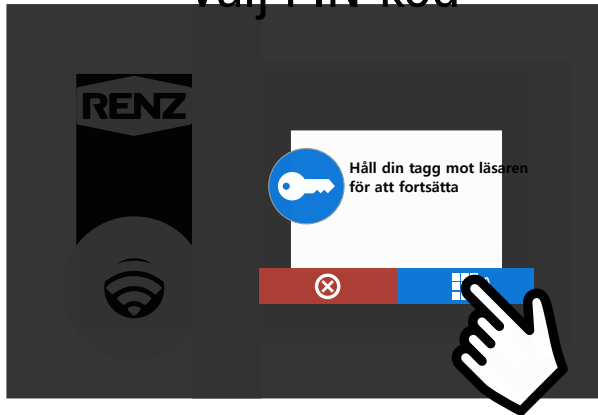

INSTRUKTION FÖR ANVÄNDNING MED PIN-KOD

1 Tryck på myRENZbox

2 Välj öppna

3 Välj PIN-kod

4 Ange PIN-kod

5 Ta ut ev. paket och stäng box...

...genom att trycka på luckan på mitten till vänster

6 Ta ut ev. post och stäng box...

...genom att trycka på luckan på mitten till vänster