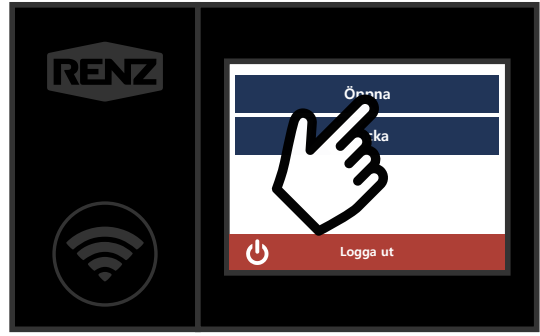

INSTRUKTION FÖR ANVÄNDNING MED PIN-KOD

1 Tryck på myRENZbox

2 Välj öppna

3 Välj PIN-kod

4 Ange PIN-kod

5 Ta ut ev. paket och stäng box...

...genom att trycka på luckan på mitten till vänster

6 Ta ut ev. post och stäng box...

...genom att trycka på luckan på mitten till vänster