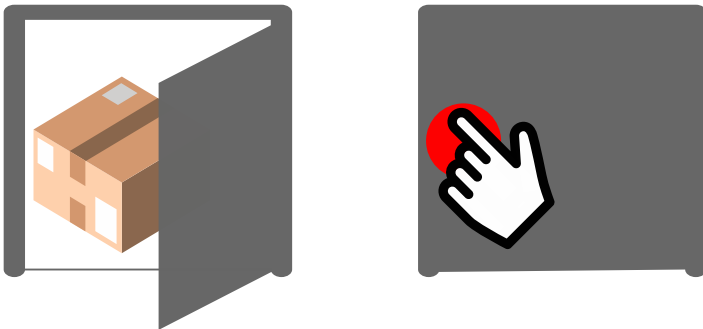

INSTRUKTION FÖR ANVÄNDNING MED PIN-KOD

1 Tryck på myRENZbox

2 Välj öppna

3 Välj PIN-kod

4 Ange PIN-kod

5 Ta ut ev. paket och stäng box...

...genom att trycka på luckan på mitten till vänster

6 Ta ut ev. post och stäng box...

...genom att trycka på luckan på mitten till vänster