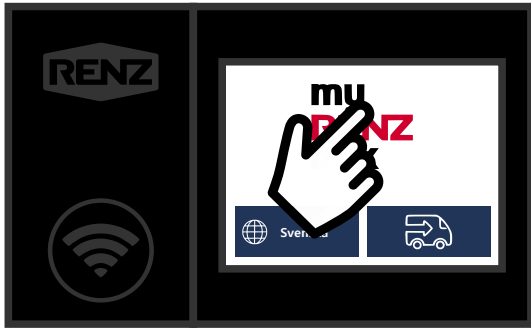

INSTRUKTION FÖR ANVÄNDNING MED PIN-KOD

1 Tryck på myRENZbox

2 Välj öppna

3 Välj PIN-kod

4 Ange PIN-kod

5 Ta ut ev. paket och stäng box...

...genom att trycka på luckan på mitten till vänster

6 Ta ut ev. post och stäng box...