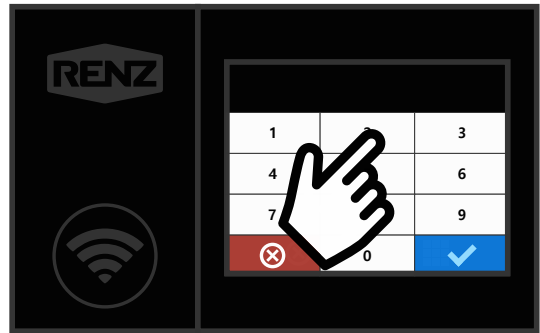

INSTRUKTION FÖR ANVÄNDNING MED PIN-KOD

1 Tryck på myRENZbox

2 Välj öppna

3 Välj PIN-kod

4 Ange PIN-kod

5 Ta ut ev. paket och stäng box...

...genom att trycka på luckan på mitten till vänster

6 Ta ut ev. post och stäng box...

...genom att trycka på luckan på mitten till vänster