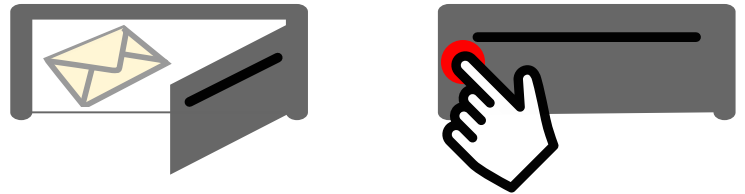

INSTRUKTION FÖR ANVÄNDNING MED PIN-KOD

1 Tryck på myRENZbox

2 Välj öppna

3 Välj PIN-kod

4 Ange PIN-kod

5 Ta ut ev. paket och stäng box...

...genom att trycka på luckan på mitten till vänster

6 Ta ut ev. post och stäng box...

...genom att trycka på luckan på mitten till vänster